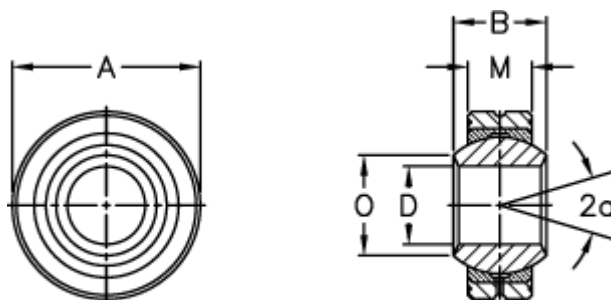

Varenummer: 03401016
Beskrivelse: Fluro Ledleje GLXS 16

Mål

Str. 3-4 uden smørerille

A	= 38	Tilladelige o/min = 660
a (grader)	= 15	Vægt = 115
B	= 21	
D	= 16	
Dynamisk belastning C (kN)	= 21.5	
M	= 15	
O	= 19.3	
Statisk belastning C0 (kN)	= 128.5	